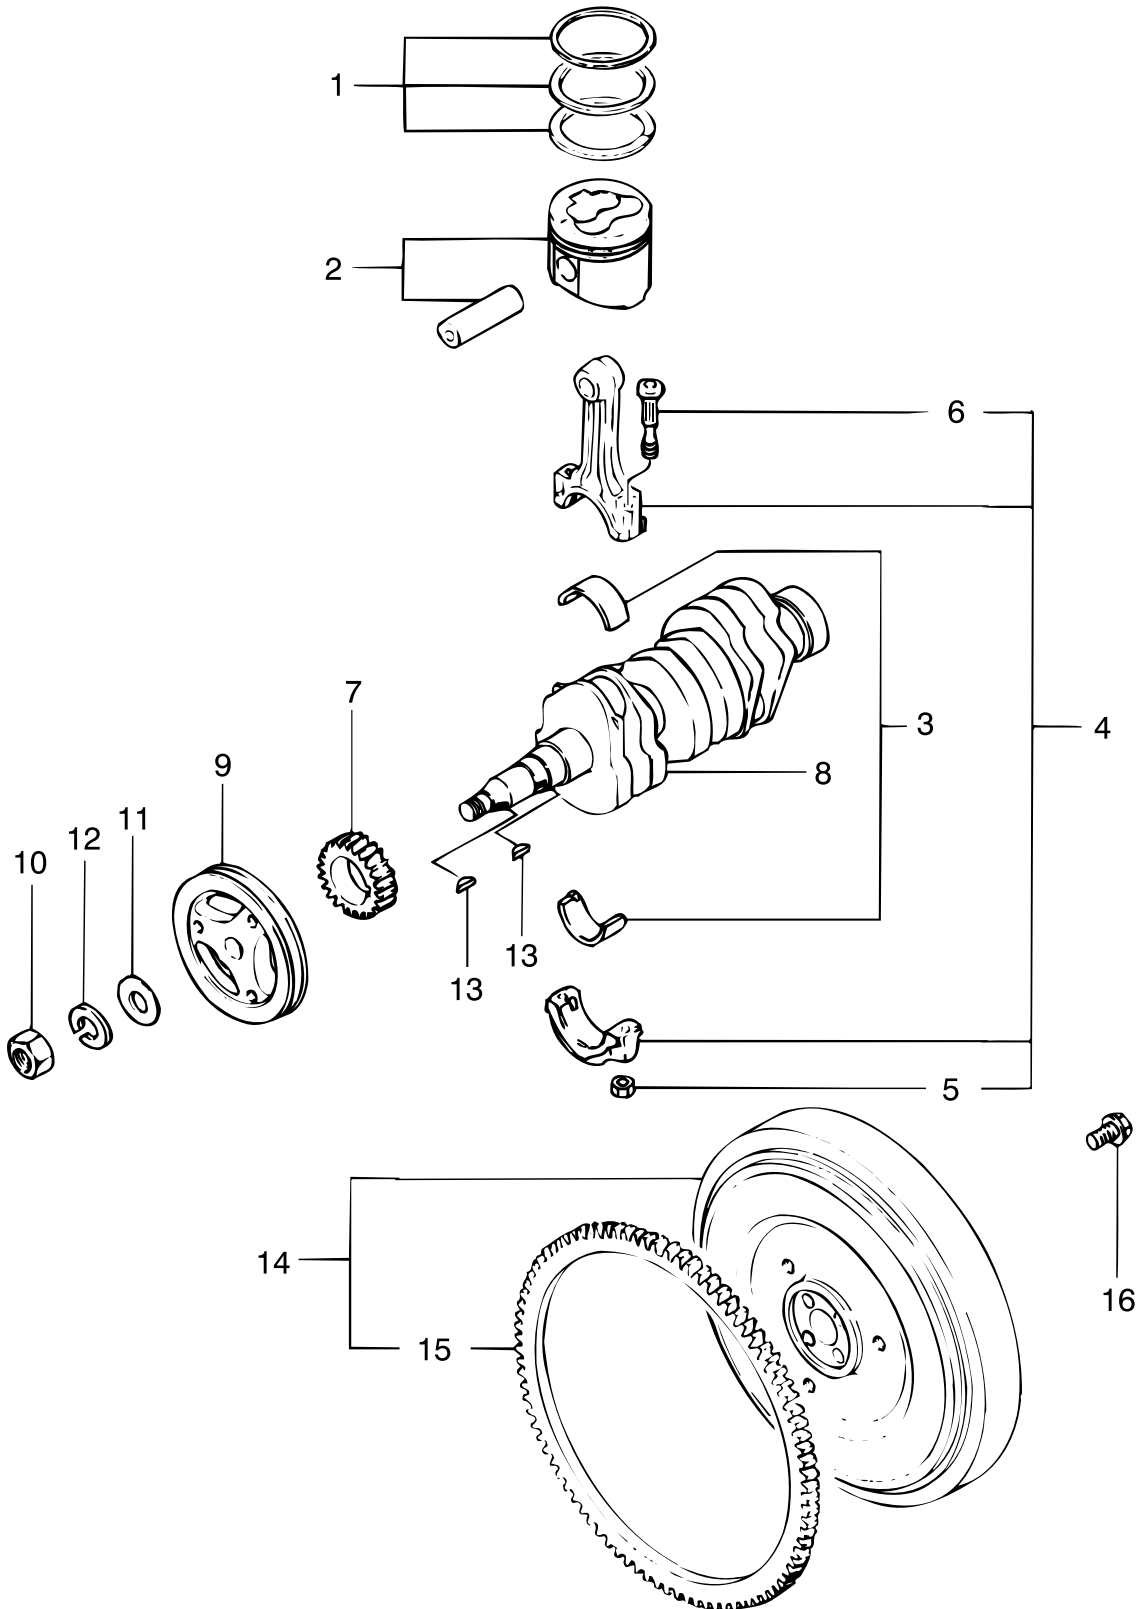

onderdelencatalogus parts catalogue

groep/ group	blz./ page	type	omschrijving/description	datum/date
2	5	M3.09	Krukas Crankcase	11 06 01