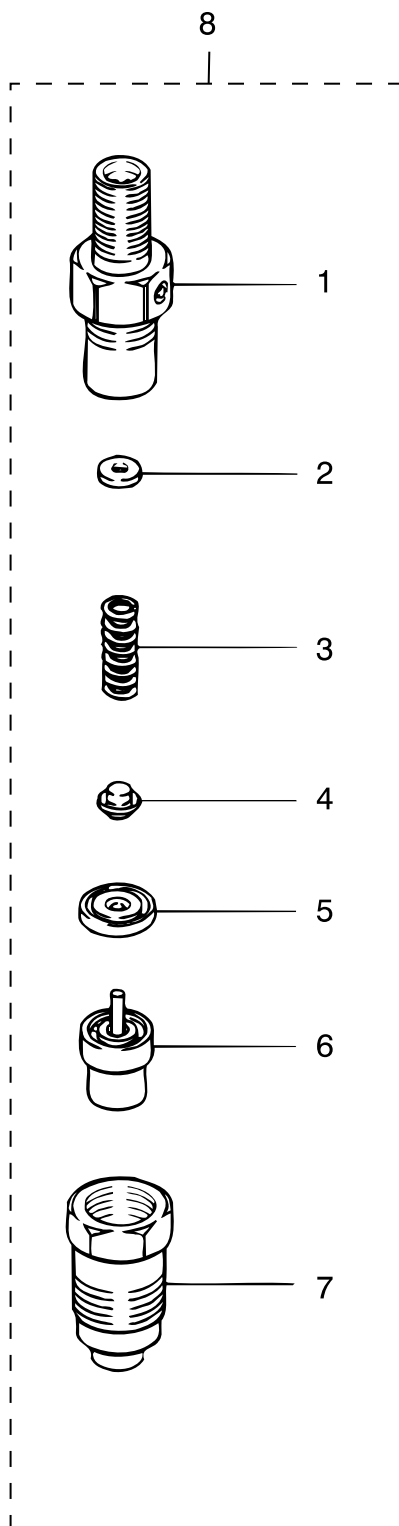

groep/ group	blz./ page	type	omschrijving/description	datum/date
6	5	M3.09	Verstuiverhouder Nozzle holder	11 06 01